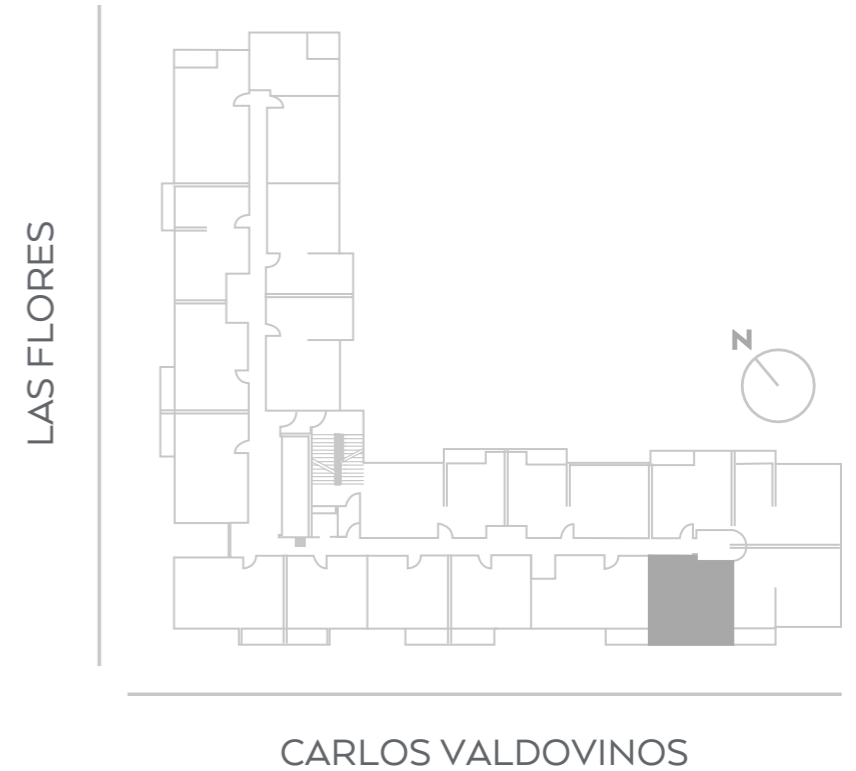

DEPTO A

1D+1B

Superficie departamento: 33.93 m²
Superficie terraza: 3.54 m²
Superficie total venta: 37m²

Las imágenes y textos incluidos en esta pieza son de carácter referencial y no constituyen una representación exacta de la realidad, siendo una caracterización general del proyecto. Los planos de las unidades habitacionales no están a escala y las superficies son aproximadas, pudiendo variar a lo aprobado por la Dirección de Obras Municipales. Lo anterior se informa en virtud de lo dispuesto en la Ley N° 19.472. Condominio Tipo A acogido a la Ley N° 19.537 de copropiedad inmobiliaria.