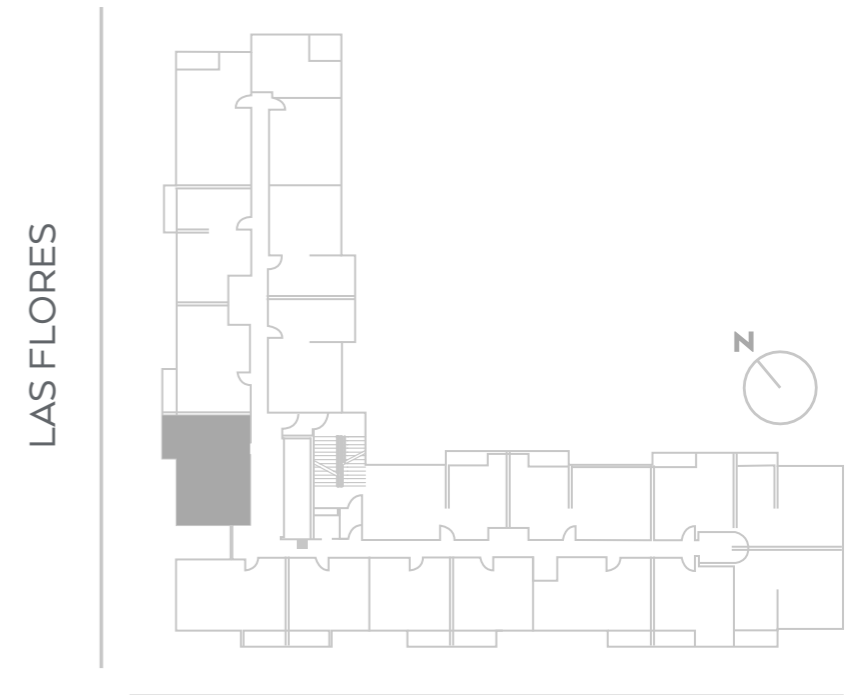

DEPTO B1

2D+1B

CARLOS VALDOVINOS

Superficie departamento: 43.98 m²
Superficie terraza: 3.78 m²
Superficie total venta: 47 m²

Las imágenes y textos incluidos en esta pieza son de carácter referencial y no constituyen una representación exacta de la realidad, siendo una caracterización general del proyecto. Los planos de las unidades habitacionales no están a escala y las superficies son aproximadas, pudiendo variar a lo aprobado por la Dirección de Obras Municipales. Lo anterior se informa en virtud de lo dispuesto en la Ley N° 19.472. Condominio Tipo A acogido a la Ley N° 19.537 de copropiedad inmobiliaria.