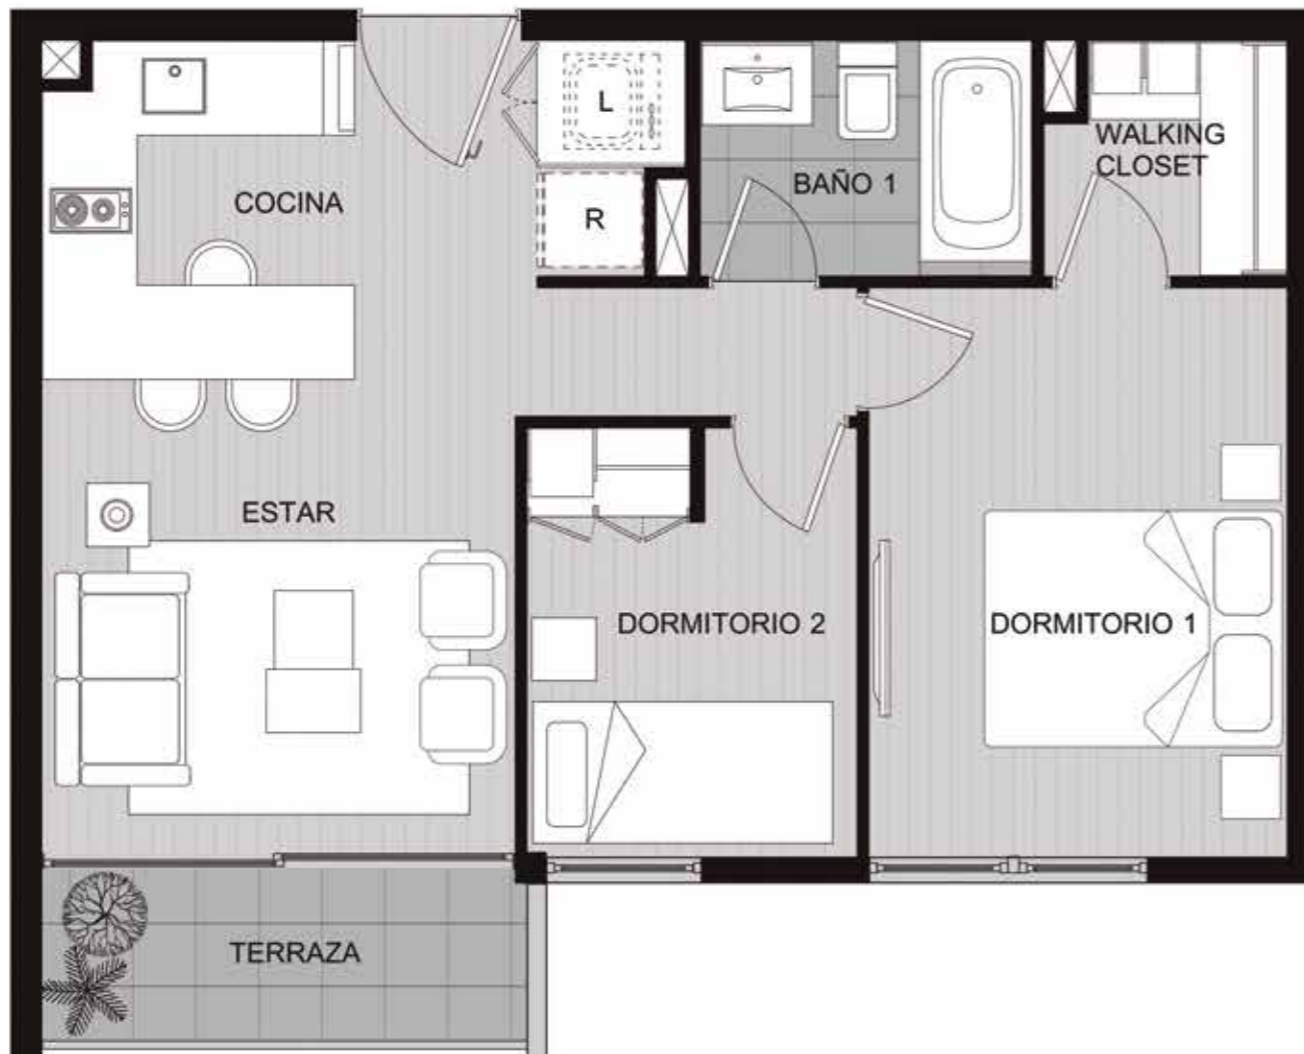

DEPTO B1

2D+1B

CARLOS VALDOVINOS

Superficie departamento: 43.98 m²
Superficie terraza: 3.78 m²
Superficie total venta: 47 m²

Las imágenes y textos incluidos en esta pieza son de carácter referencial y no constituyen una representación exacta de la realidad, siendo una caracterización general del proyecto. Los planos de las unidades habitacionales no están a escala y las superficies son aproximadas, pudiendo variar a lo aprobado por la Dirección de Obras Municipales. Lo anterior se informa en virtud de lo dispuesto en la Ley N° 19.472. Condominio Tipo A acogido a la Ley N° 19.537 de copropiedad inmobiliaria.