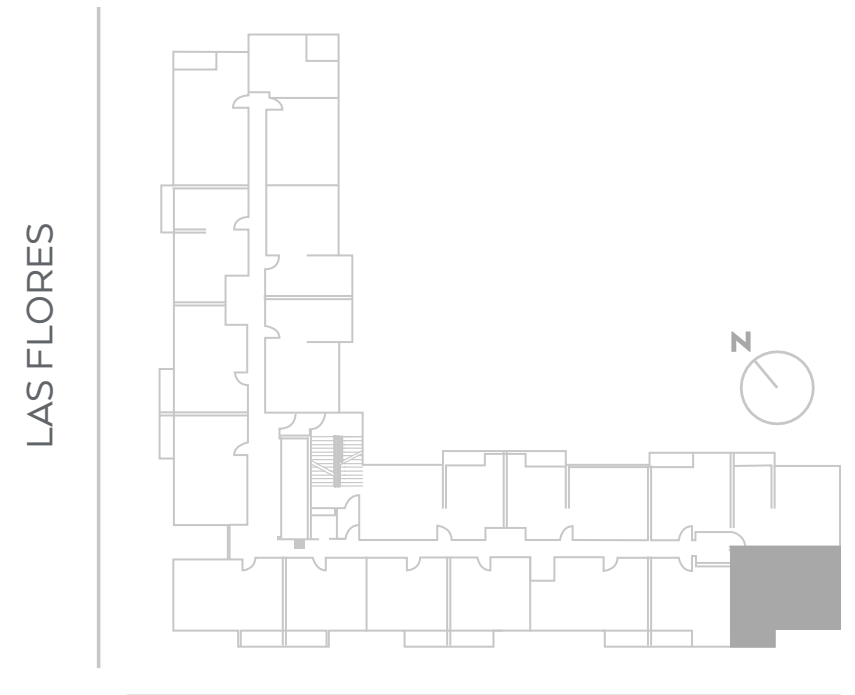

DEPTO C1

2D+2B

CARLOS VALDOVINOS

Superficie departamento: 49.95 m²

Superficie terraza: 3.38 m²

Superficie total venta: 53 m²

Las imágenes y textos incluidos en esta pieza son de carácter referencial y no constituyen una representación exacta de la realidad, siendo una caracterización general del proyecto. Los planos de las unidades habitacionales no están a escala y las superficies son aproximadas, pudiendo variar a lo aprobado por la Dirección de Obras Municipales. Lo anterior se informa en virtud de lo dispuesto en la Ley N° 19.472. Condominio Tipo A acogido a la Ley N° 19.537 de copropiedad inmobiliaria.