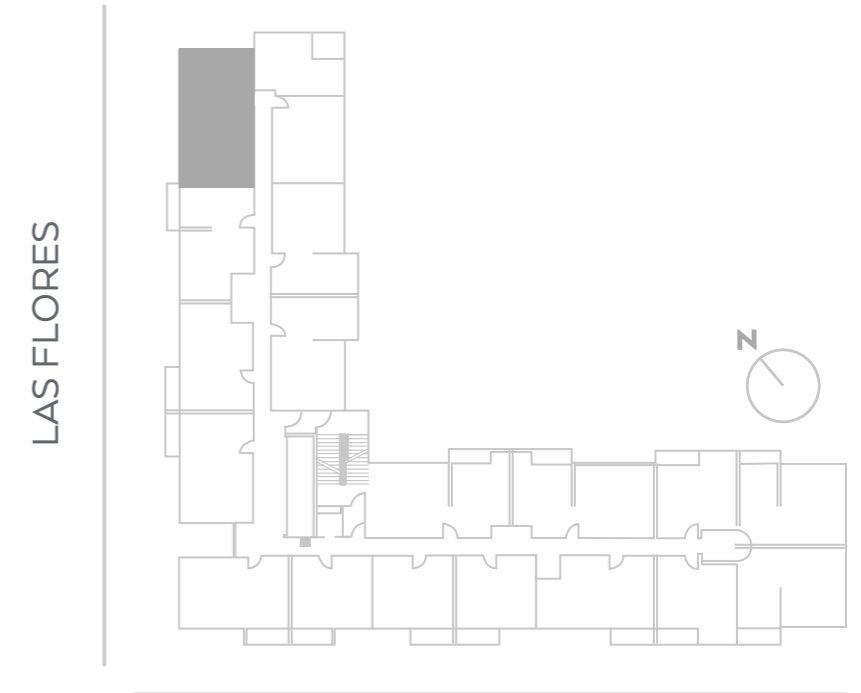

DEPTO C2

2D+2B

CARLOS VALDOVINOS

Superficie departamento: 50.19 m²

Superficie terraza: 3.78 m²

Superficie total venta: 53 m²

Las imágenes y textos incluidos en esta pieza son de carácter referencial y no constituyen una representación exacta de la realidad, siendo una caracterización general del proyecto. Los planos de las unidades habitacionales no están a escala y las superficies son aproximadas, pudiendo variar a lo aprobado por la Dirección de Obras Municipales. Lo anterior se informa en virtud de lo dispuesto en la Ley N° 19.472. Condominio Tipo A acogido a la Ley N° 19.537 de copropiedad inmobiliaria.