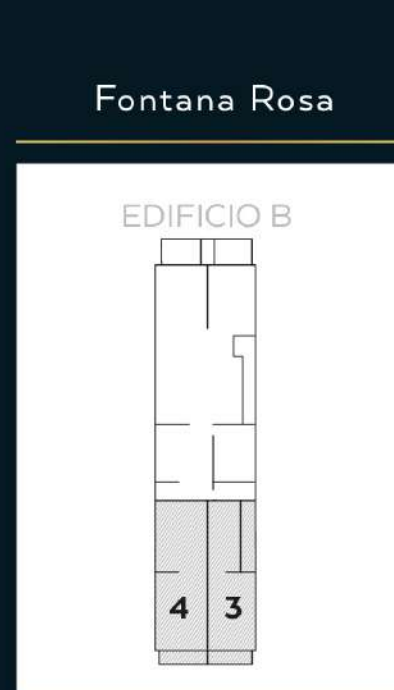

DEPTO B6 PLUS / EDIFICIO B

2D + 3B

Fontana Rosa

EDIFICIO B

PISO 8

Superficie departamento: 79,58 y 80,50 m²

Superficie total venta: 79 y 80 m²