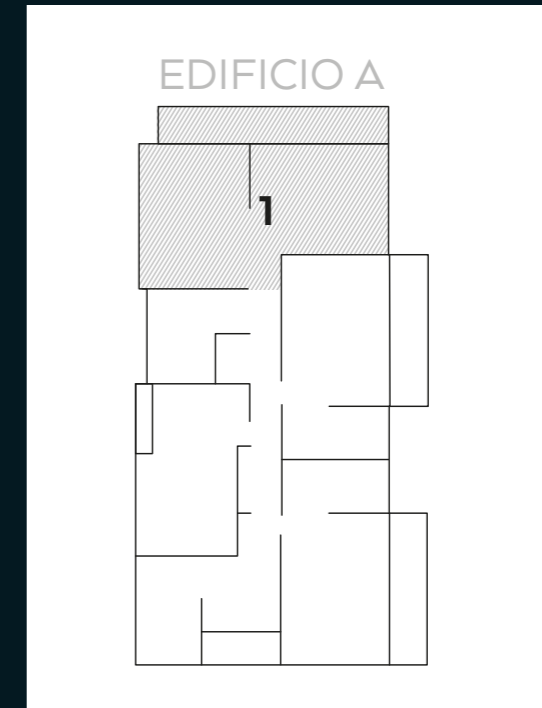

CRUSOE 1115

· LAS CONDES ·

EDIFICIO A DEPTO A1

Sumérgete
en un espacio
moderno

INMOBILIARIA
PROYECCIÓN

ROBINSON CRUSOE 1115, LAS CONDES

+56 959327741

crusoe1115@iproyeccion.cl

WWW.IPROYECCION.CL

DEPTO A1 / EDIFICIO A

3D + 3B + COCINA CERRADA

Fontana Rosa

Robinson Crusoe

PISO 2 AL 8

Superficie departamento: 100,20 m²

Superficie terraza: 25,26 m²

Superficie total venta: 125 m²