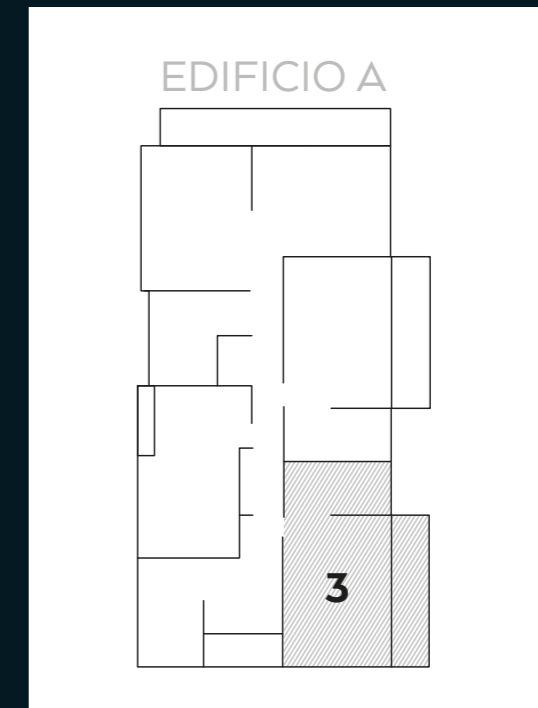

CRUSOE 1115

· LAS CONDES ·

EDIFICIO A DEPTO A3

Sumérgete
en un espacio
moderno

INMOBILIARIA
PROYECCIÓN

ROBINSON CRUSOE 1115, LAS CONDES

+56 959327741

crusoe1115@iproyeccion.cl

WWW.IPROYECCION.CL

DEPTO A3 / EDIFICIO A

2D + 2B + COCINA ABIERTA

Fontana Rosa

Robinson Crusoe

PISO 2 AL 8

Superficie departamento: 68,73 m²

Superficie terraza: 16,97 m²

Superficie total venta: 85 m²