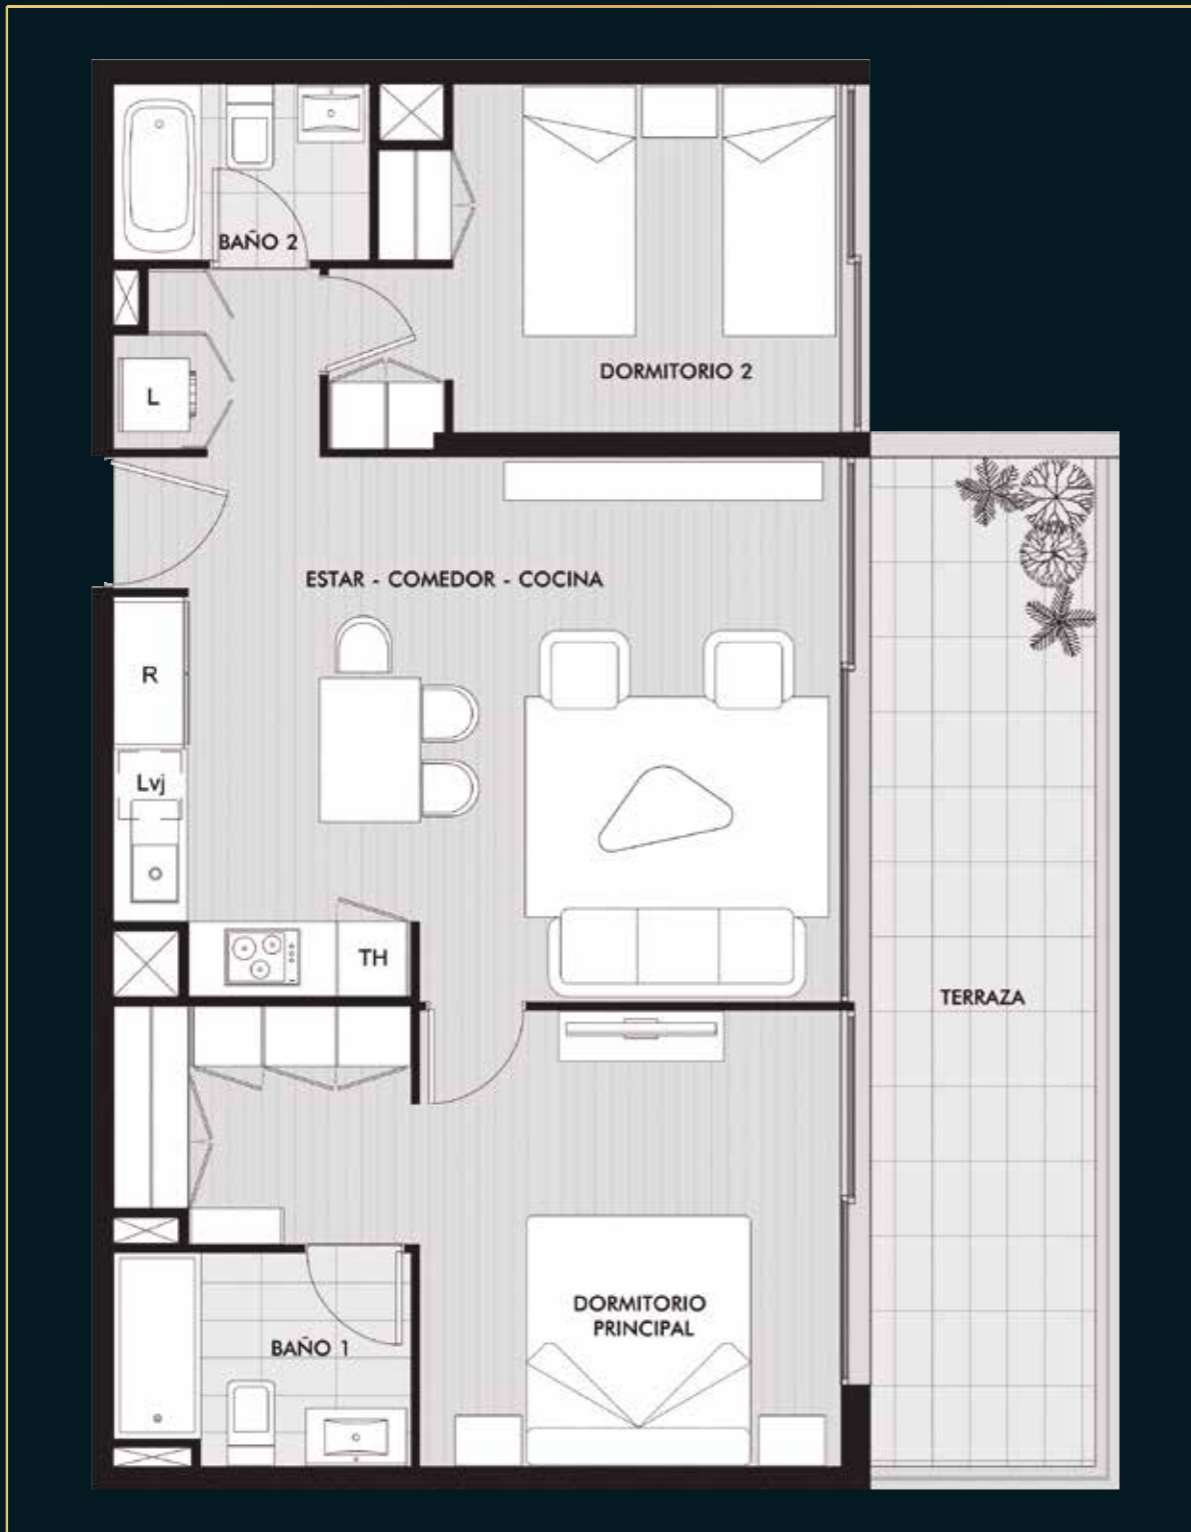

CRUSOE 1115

· LAS CONDES ·

EDIFICIO A DEPTO A3

Sumérgete
en un espacio
moderno

INMOBILIARIA
PROYECCIÓN

ROBINSON CRUSOE 1115, LAS CONDES

+56 959327741

crusoe1115@iproyeccion.cl

WWW.IPROYECCION.CL

DEPTO A3 / EDIFICIO A

2D + 2B + COCINA ABIERTA

Fontana Rosa

Robinson Crusoe

PISO 2 AL 8

Superficie departamento: 68,73 m²

Superficie terraza: 16,97 m²

Superficie total venta: 85 m²