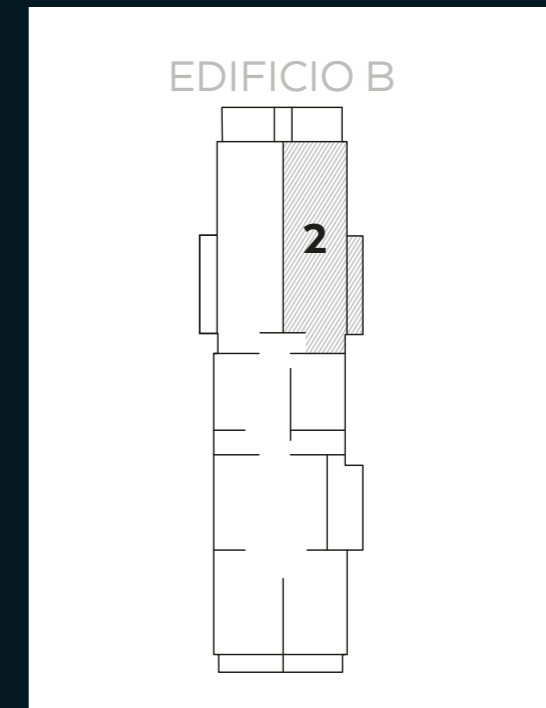

CRUSOE 1115

· LAS CONDES ·

EDIFICIO B DEPTO B2

Sumérgete
en un espacio
moderno

INMOBILIARIA
PROYECCIÓN

ROBINSON CRUSOE 1115, LAS CONDES

+56 959327741

crusoe1115@iproyeccion.cl

WWW.IPROYECCION.CL

DEPTO B2 / EDIFICIO B

1D + 1B + TERRAZA

Fontana Rosa

PISO 2 AL 6

Superficie departamento: 42,80 m²

Superficie terraza: 5,85 m²

Superficie total venta: 48 m²