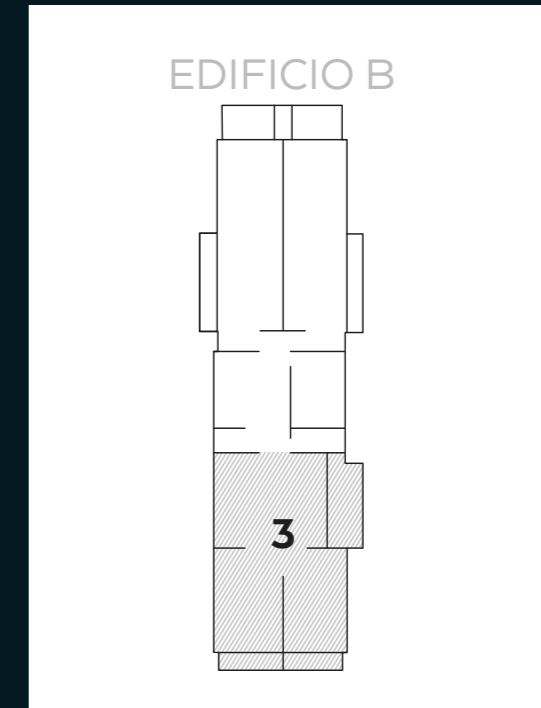

CRUSOE 1115

· LAS CONDES ·

EDIFICIO B DEPTO B3

Sumérgete
en un espacio
moderno

INMOBILIARIA
PROYECCIÓN

ROBINSON CRUSOE 1115, LAS CONDES

+56 959327741

crusoe1115@iproyeccion.cl

WWW.IPROYECCION.CL

DEPTO B3 / EDIFICIO B

2D + 2B + TERRAZA

Fontana Rosa

PISO 2 AL 7

Superficie departamento: 76,83 m²

Superficie terraza: 5,01 m²

Superficie total venta: 81 m²