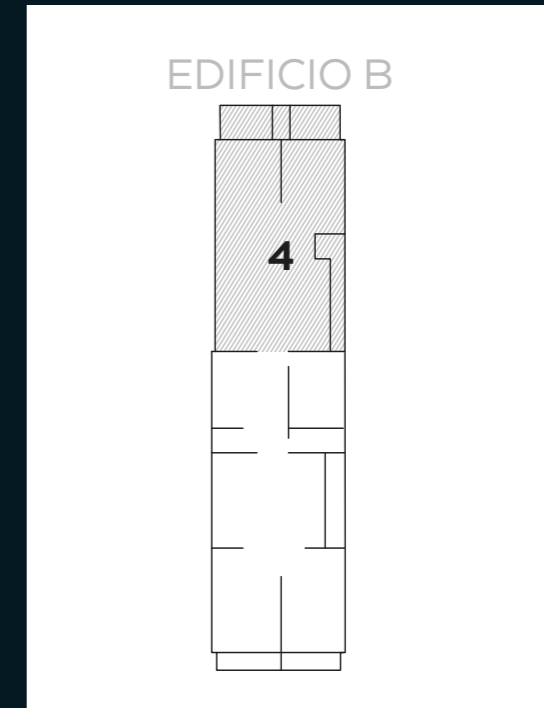

CRUSOE 1115

· LAS CONDES ·

EDIFICIO B DEPTO B5

Sumérgete
en un espacio
moderno

INMOBILIARIA
PROYECCIÓN

ROBINSON CRUSOE 1115, LAS CONDES

+56 959327741

crusoe1115@iproyeccion.cl

WWW.IPROYECCION.CL

DEPTO B5 / EDIFICIO B

2D + 2B + TERRAZA

Fontana Rosa

PISO 8

Superficie departamento: 78,78 m²

Superficie terraza: 19,54 m²

Superficie total venta: 98 m²