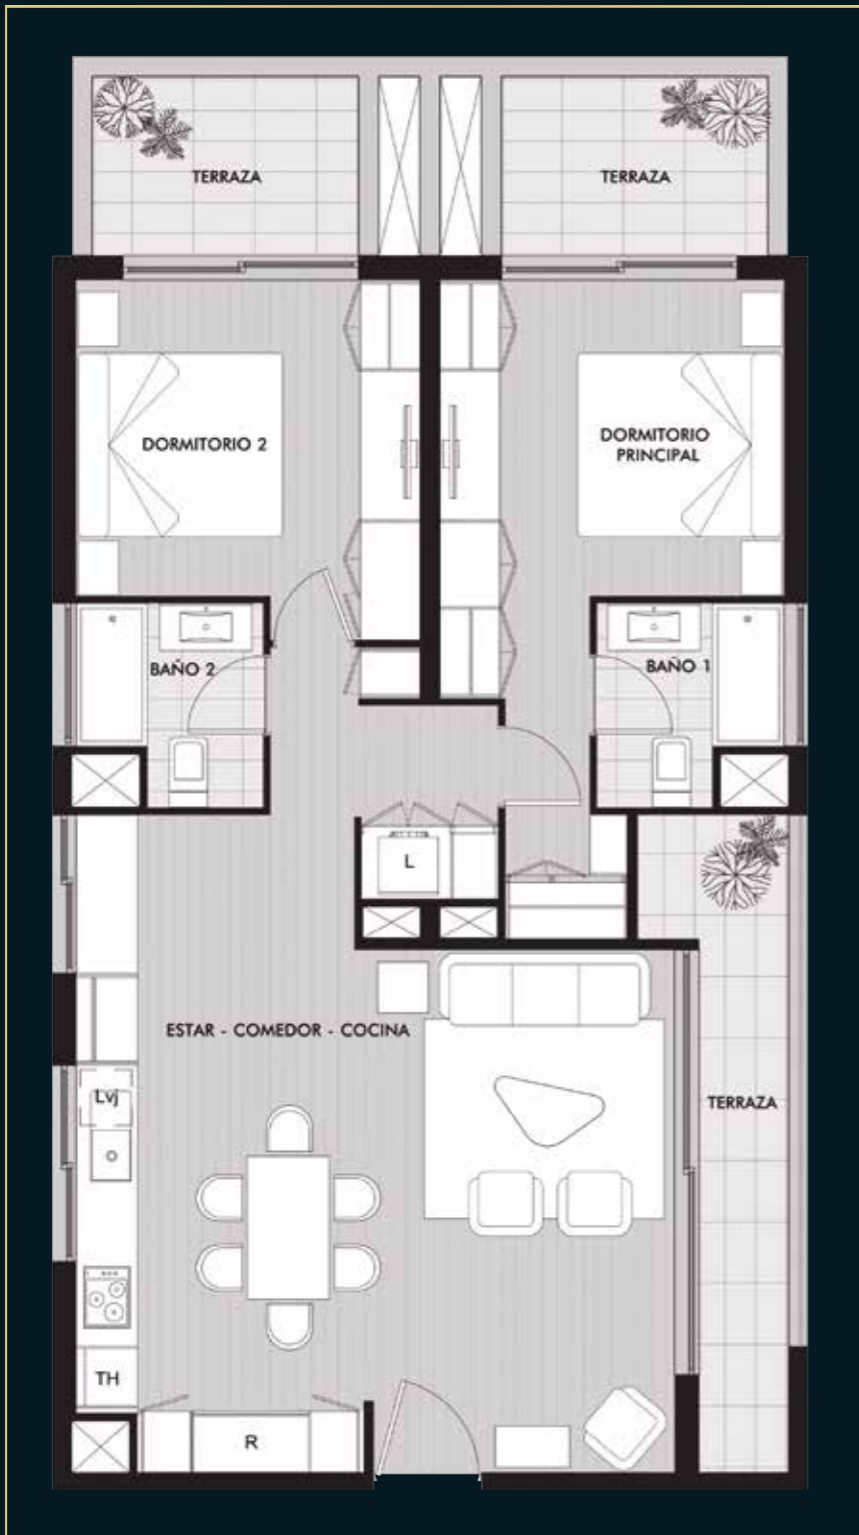

CRUSOE 1115

· LAS CONDES ·

EDIFICIO B DEPTO B5

Sumérgete
en un espacio
moderno

INMOBILIARIA
PROYECCIÓN

ROBINSON CRUSOE 1115, LAS CONDES

+56 959327741

crusoe1115@iproyeccion.cl

WWW.IPROYECCION.CL

DEPTO B5 / EDIFICIO B

2D + 2B + TERRAZA

Fontana Rosa

PISO 8

Superficie departamento: 78,78 m²

Superficie terraza: 19,54 m²

Superficie total venta: 98 m²