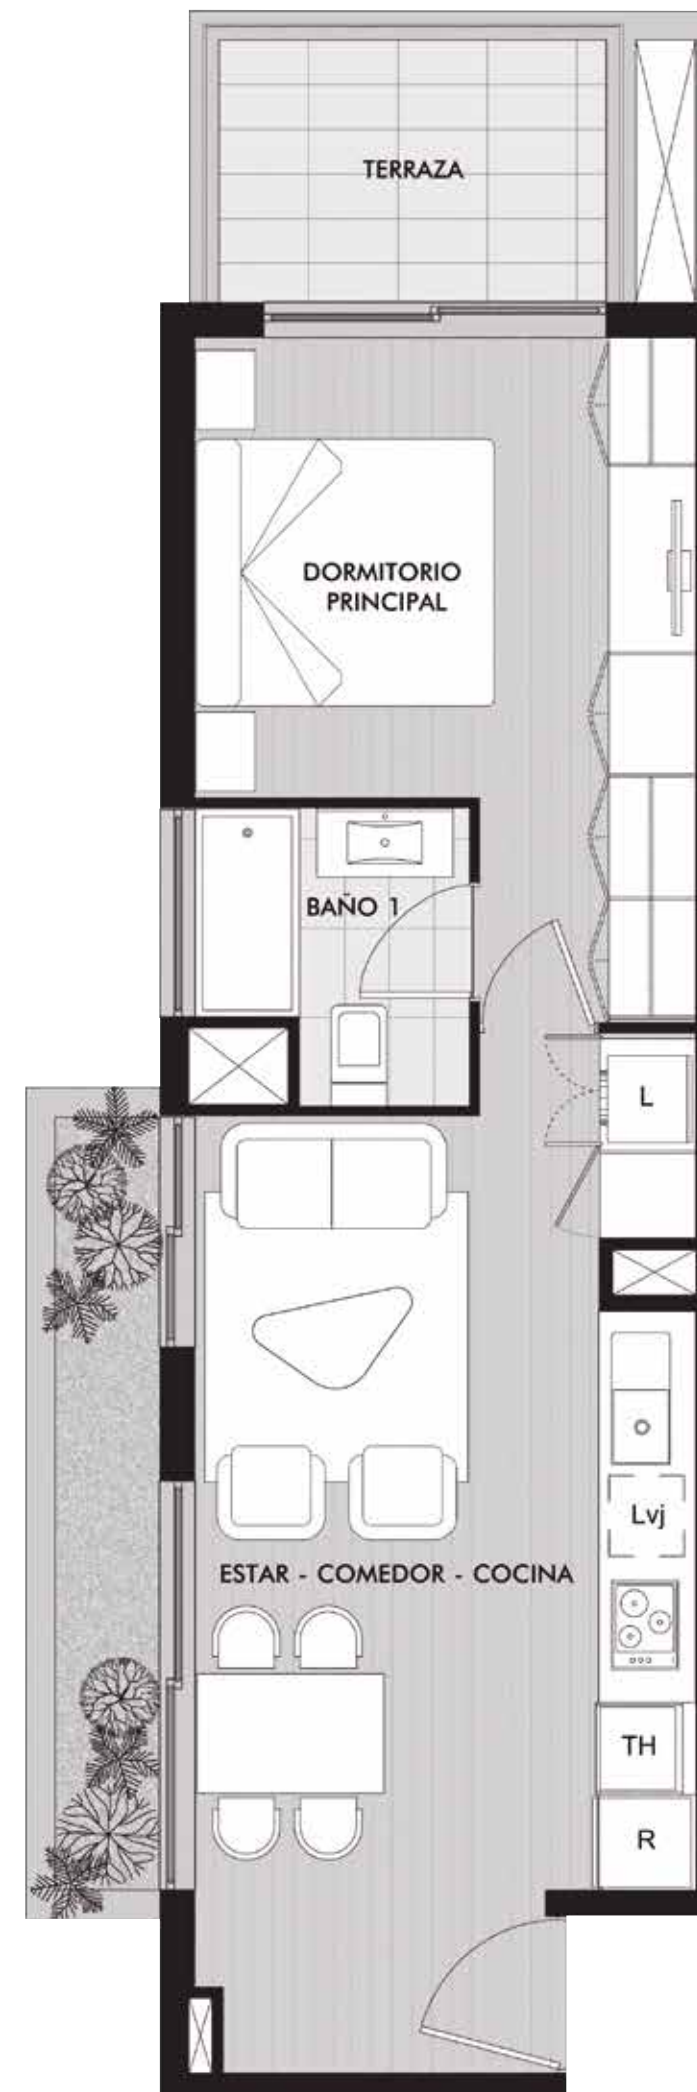

CRUSOE 1115

DEPTO B1/EDIFICIO B

PISOS 2 A 6

Superficie departamento: 42,24 m²

Superficie terraza: 5,85 m²

Superficie total venta: 48 m²

Fontana Rosa

EDIFICIO B