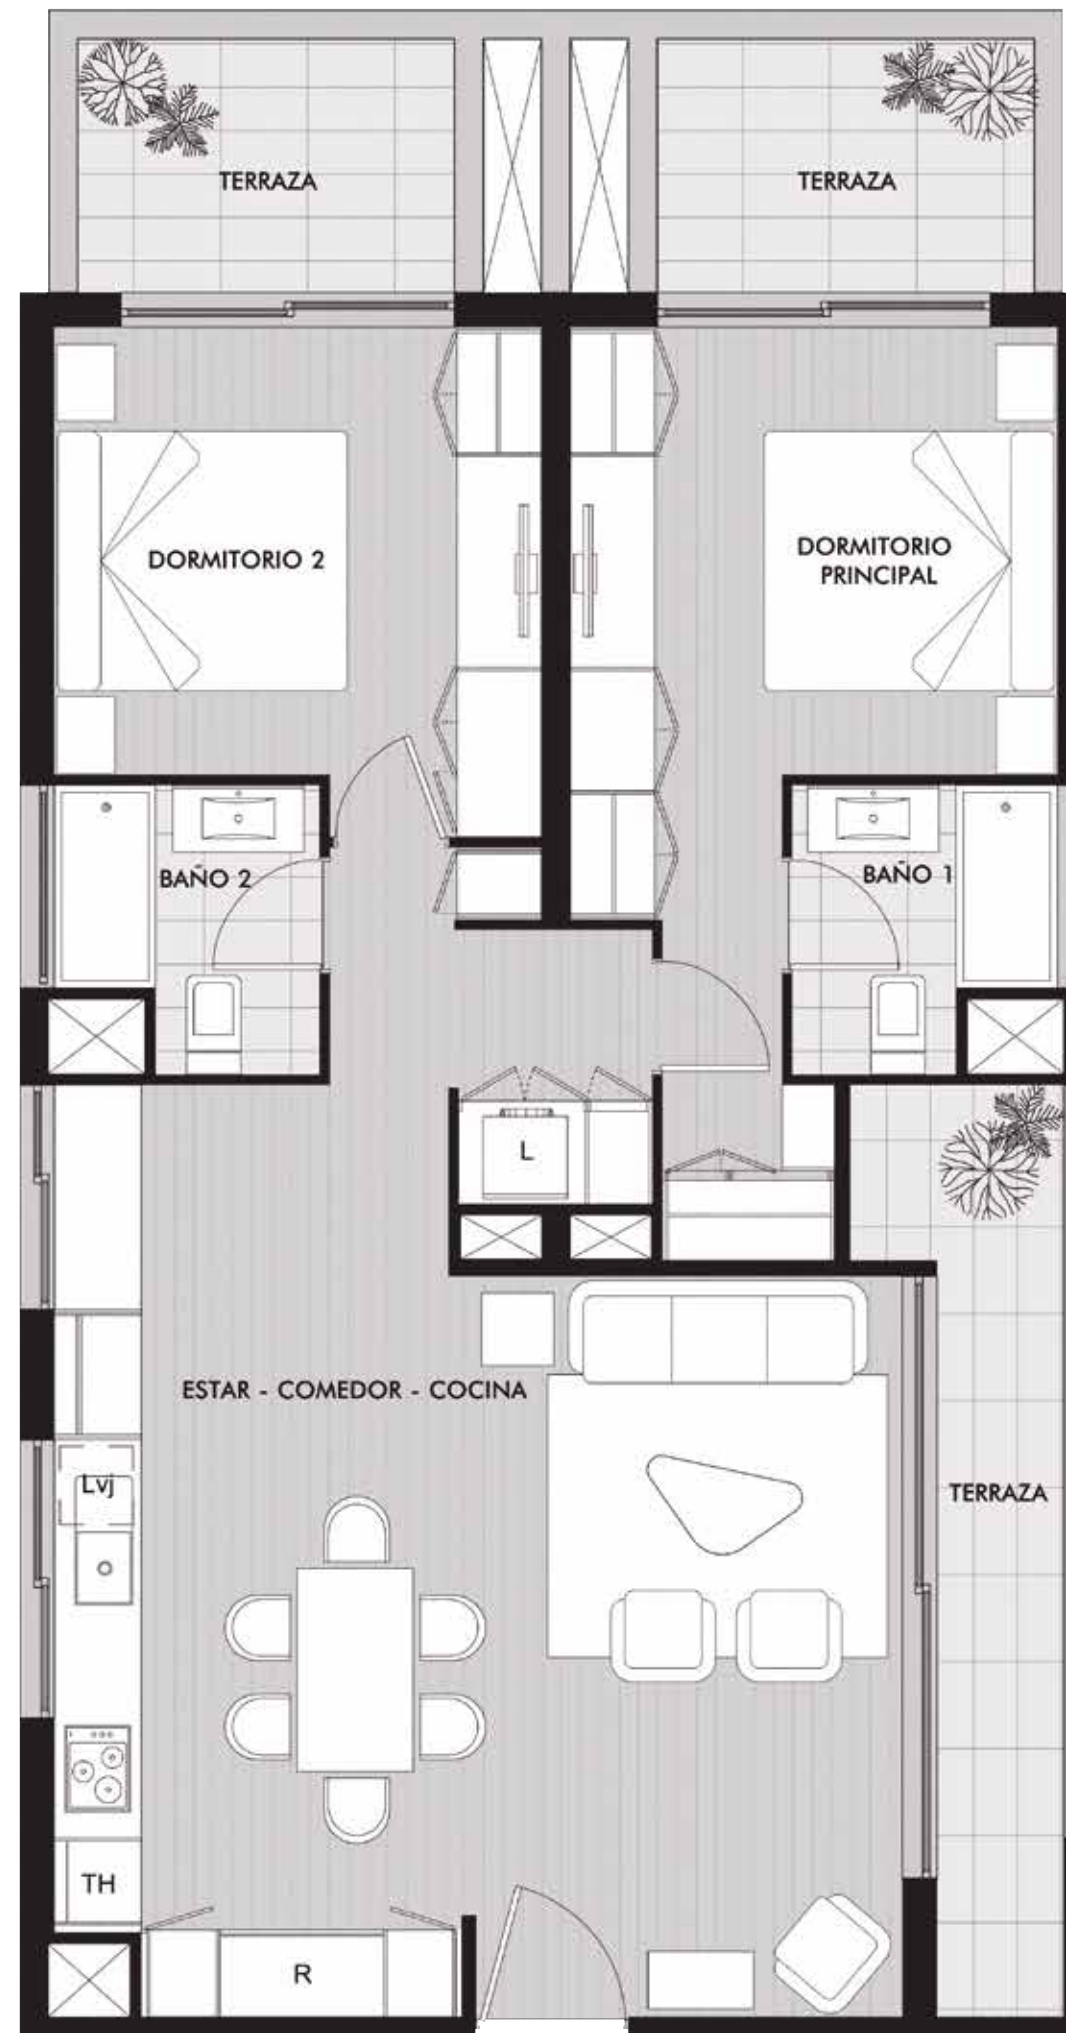

CRUSOE 1115

INMOBILIARIA
PROYECCIÓN

LAS CONDES

DEPTO B5/EDIFICIO B

PISO 9

Superficie departamento: 78,78 m²

Superficie terraza: 19,54 m²

Superficie total venta: 98 m²

Fontana Rosa

EDIFICIO B