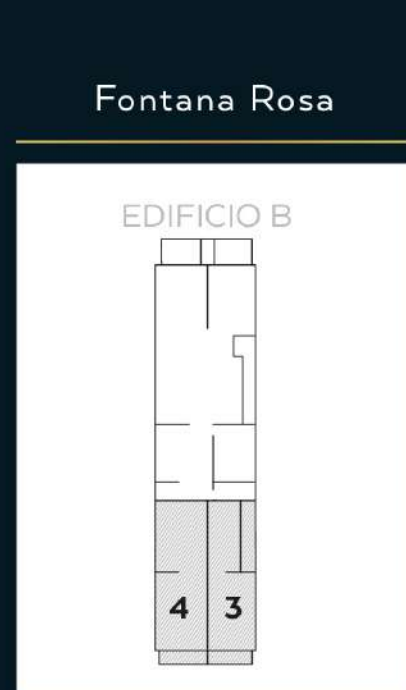

CRUSOE 1115

· LAS CONDES ·

EDIFICIO B DEPTO B6 PLUS

Sumérgete
en un espacio
moderno

INMOBILIARIA
PROYECCIÓN

ROBINSON CRUSOE 1115, LAS CONDES

+56 959327741

crusoe1115@iproyeccion.cl

WWW.IPROYECCION.CL

DEPTO B6 PLUS / EDIFICIO B

2D + 3B

Fontana Rosa

EDIFICIO B

4 3

PISO 8

Superficie departamento: 79,58 y 80,50 m²

Superficie total venta: 79 y 80 m²