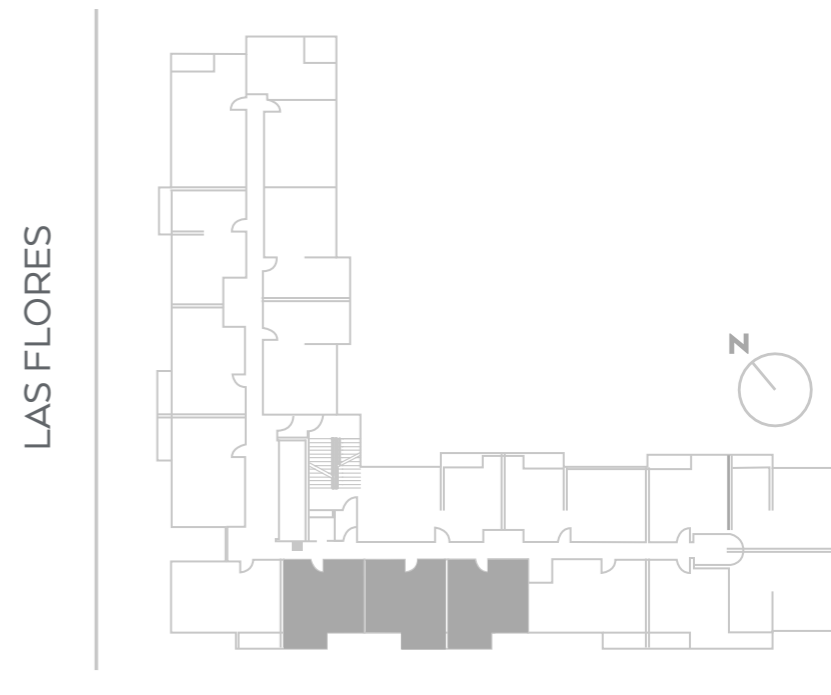

DEPTO A2

1D+1B

CARLOS VALDOVINOS

Superficie departamento: 32.54 m²

Superficie terraza: 3.56 m²

Superficie total venta: 36 m²

Las imágenes y textos incluidos en esta pieza son de carácter referencial y no constituyen una representación exacta de la realidad, siendo una caracterización general del proyecto. Los planos de las unidades habitacionales no están a escala y las superficies son aproximadas, pudiendo variar a lo aprobado por la Dirección de Obras Municipales. Lo anterior se informa en virtud de lo dispuesto en la Ley N° 19.472. Condominio Tipo A acogido a la Ley N° 19.537 de copropiedad inmobiliaria.