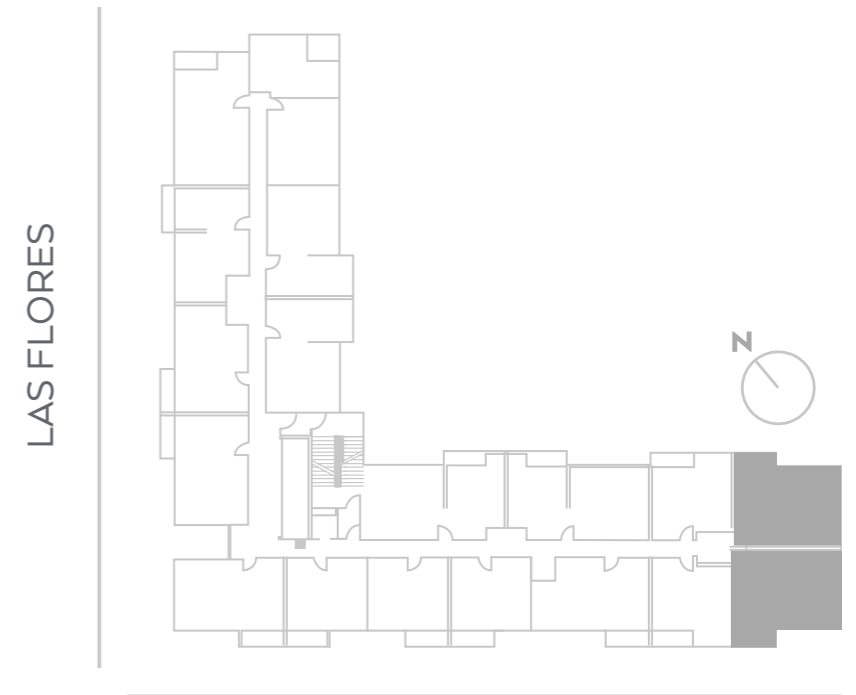

DEPTO C1

2D+2B

CARLOS VALDOVINOS

Superficie departamento: 49.95 m²

Superficie terraza: 3.38 m²

Superficie total venta: 53 m²

Las imágenes y textos incluidos en esta pieza son de carácter referencial y no constituyen una representación exacta de la realidad, siendo una caracterización general del proyecto. Los planos de las unidades habitacionales no están a escala y las superficies son aproximadas, pudiendo variar a lo aprobado por la Dirección de Obras Municipales. Lo anterior se informa en virtud de lo dispuesto en la Ley N° 19.472. Condominio Tipo A acogido a la Ley N° 19.537 de copropiedad inmobiliaria.